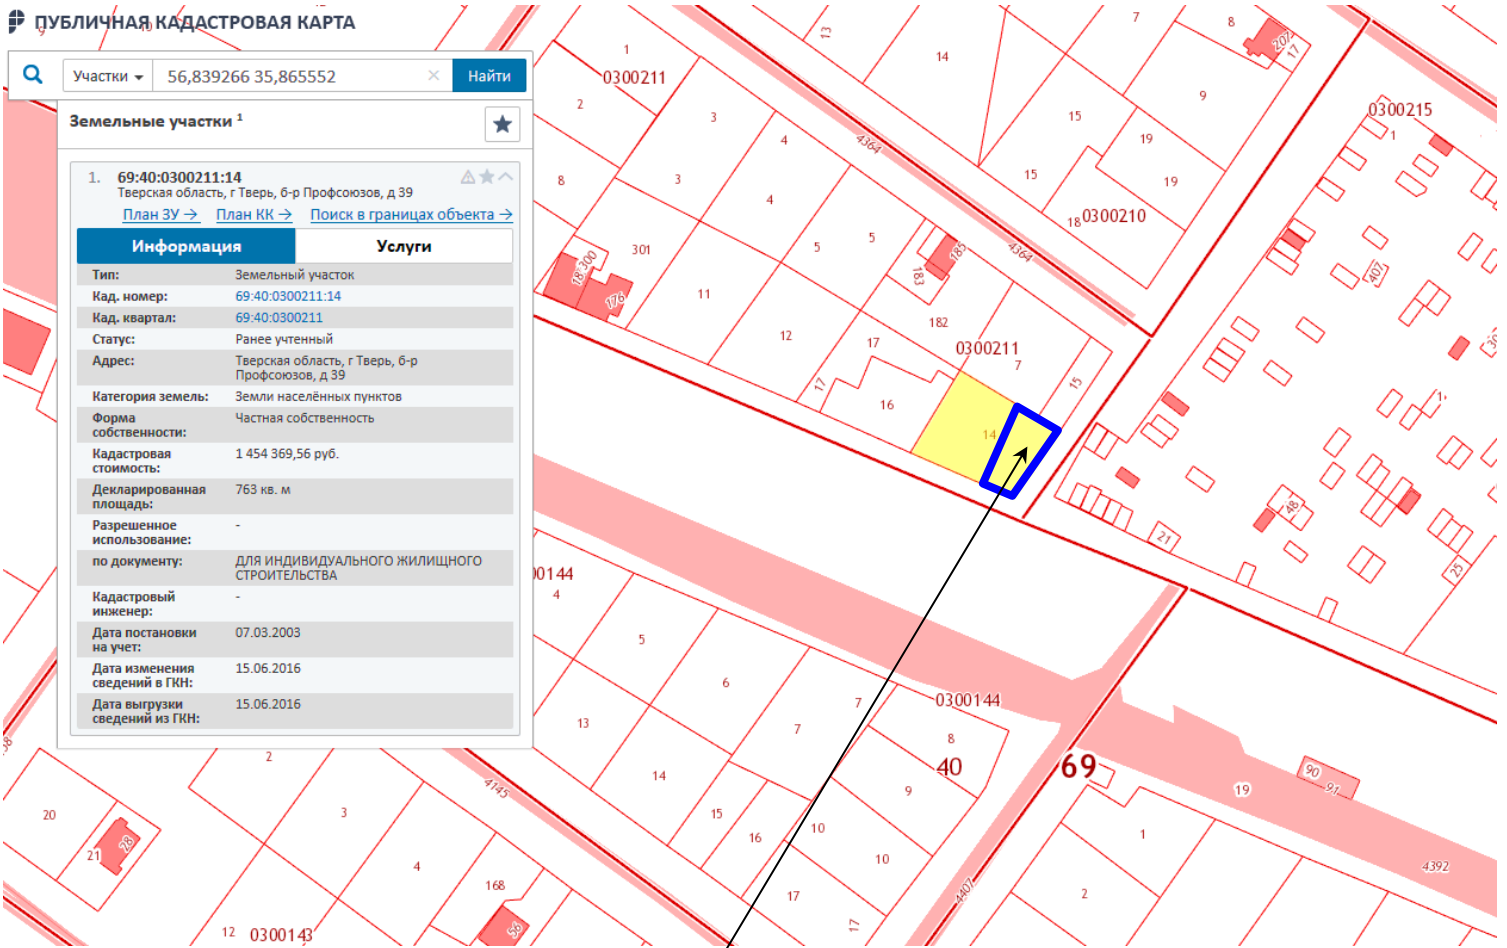

Участки 56,839266 35,865552 Найти

Земельные участки 1

1. **69:40:0300211:14**
 Тверская область, г Тверь, б-р Профсоюзов, д 39
[План ЗУ](#) → [План КК](#) → [Поиск в границах объекта](#) →

Информация	Услуги
Тип:	Земельный участок
Кад. номер:	69:40:0300211:14
Кад. квартал:	69:40:0300211
Статус:	Ранее учтенный
Адрес:	Тверская область, г Тверь, б-р Профсоюзов, д 39
Категория земель:	Земли населённых пунктов
Форма собственности:	Частная собственность
Кадастровая стоимость:	1 454 369,56 руб.
Декларированная площадь:	763 кв. м
Разрешенное использование:	-
по документу:	ДЛЯ ИНДИВИДУАЛЬНОГО ЖИЛИЩНОГО СТРОИТЕЛЬСТВА
Кадастровый инженер:	-
Дата постановки на учет:	07.03.2003
Дата изменения сведений в ГКН:	15.06.2016
Дата выгрузки сведений из ГКН:	15.06.2016

Земельный участок с кадастровым номером 69:40:0100211:1033